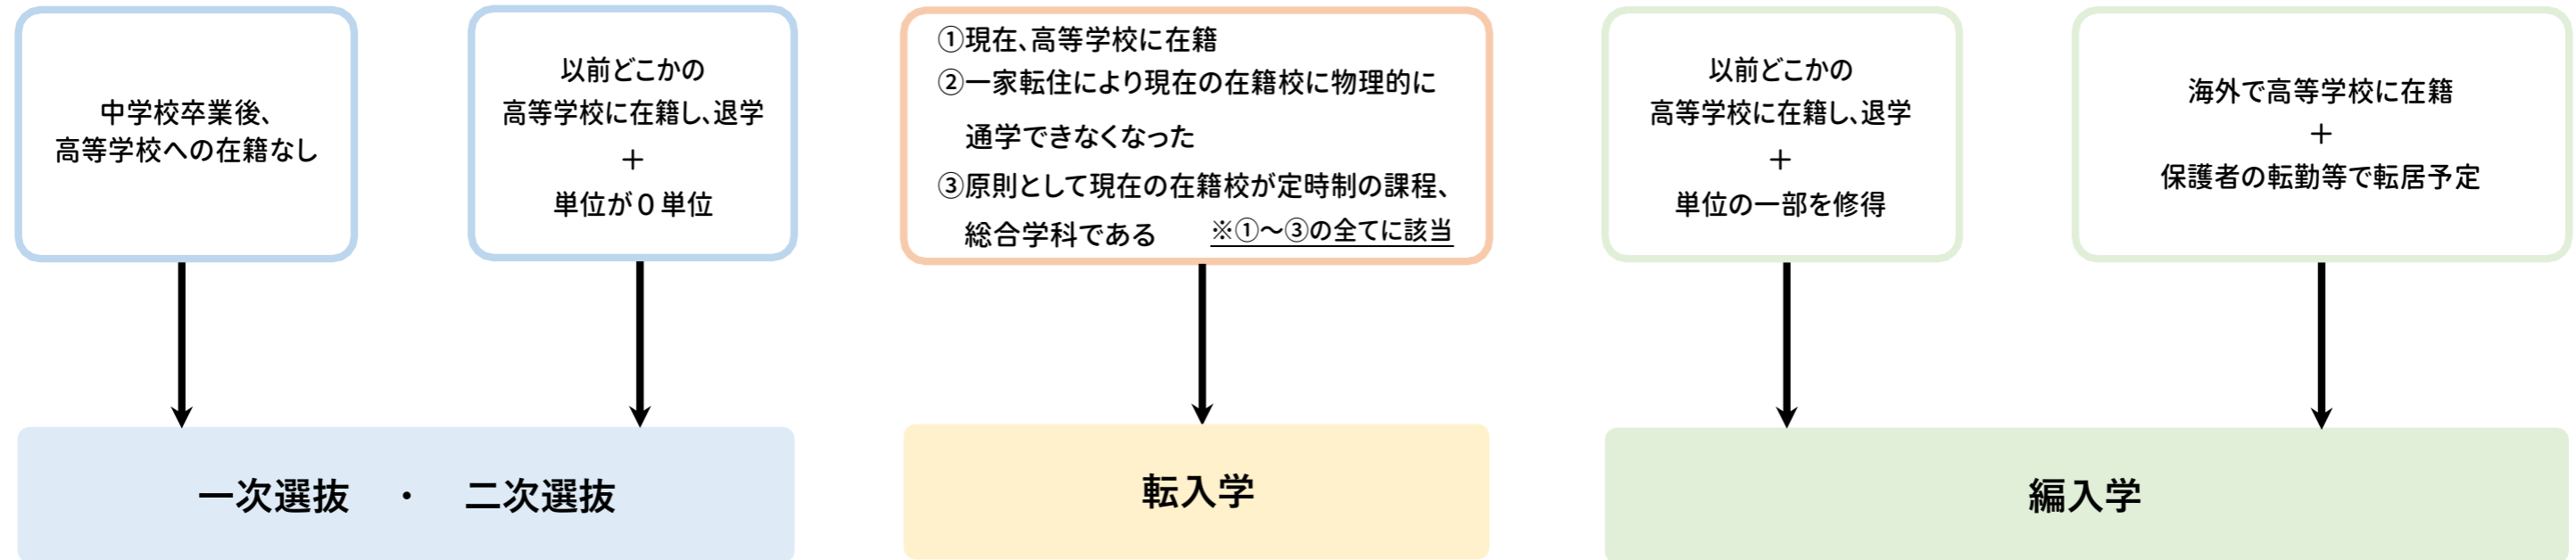

# 春季入学者選抜 出願資格確認表

※希望するコースの出願条件及び受検する選抜の確認を必ずしてください。

## 【平日登校コース（定時制の課程）】 毎日学校へ来て、授業を受けるスタイル

【出願条件】

【受検する選抜】

※二次選抜は、一次選抜で入学定員に満たない場合に実施