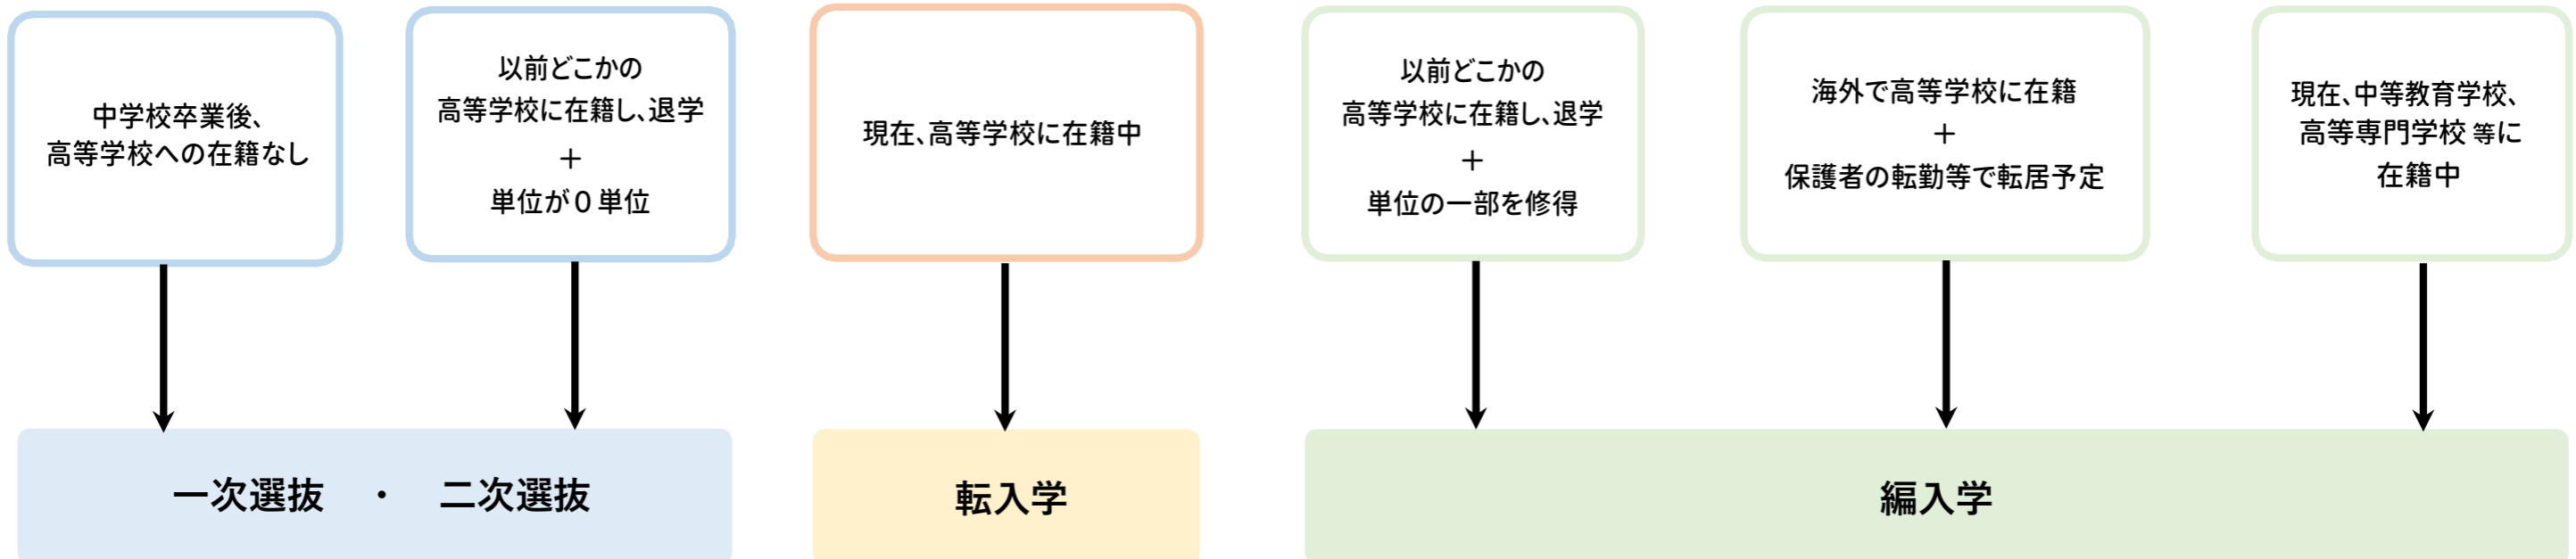

【通信教育コース（通信制の課程）】 レポートを使って自学自習をすることが基本となるスタイル

【出願条件】

【受検する選抜】

※二次選抜は、一次選抜で入学定員に満たない場合に実施