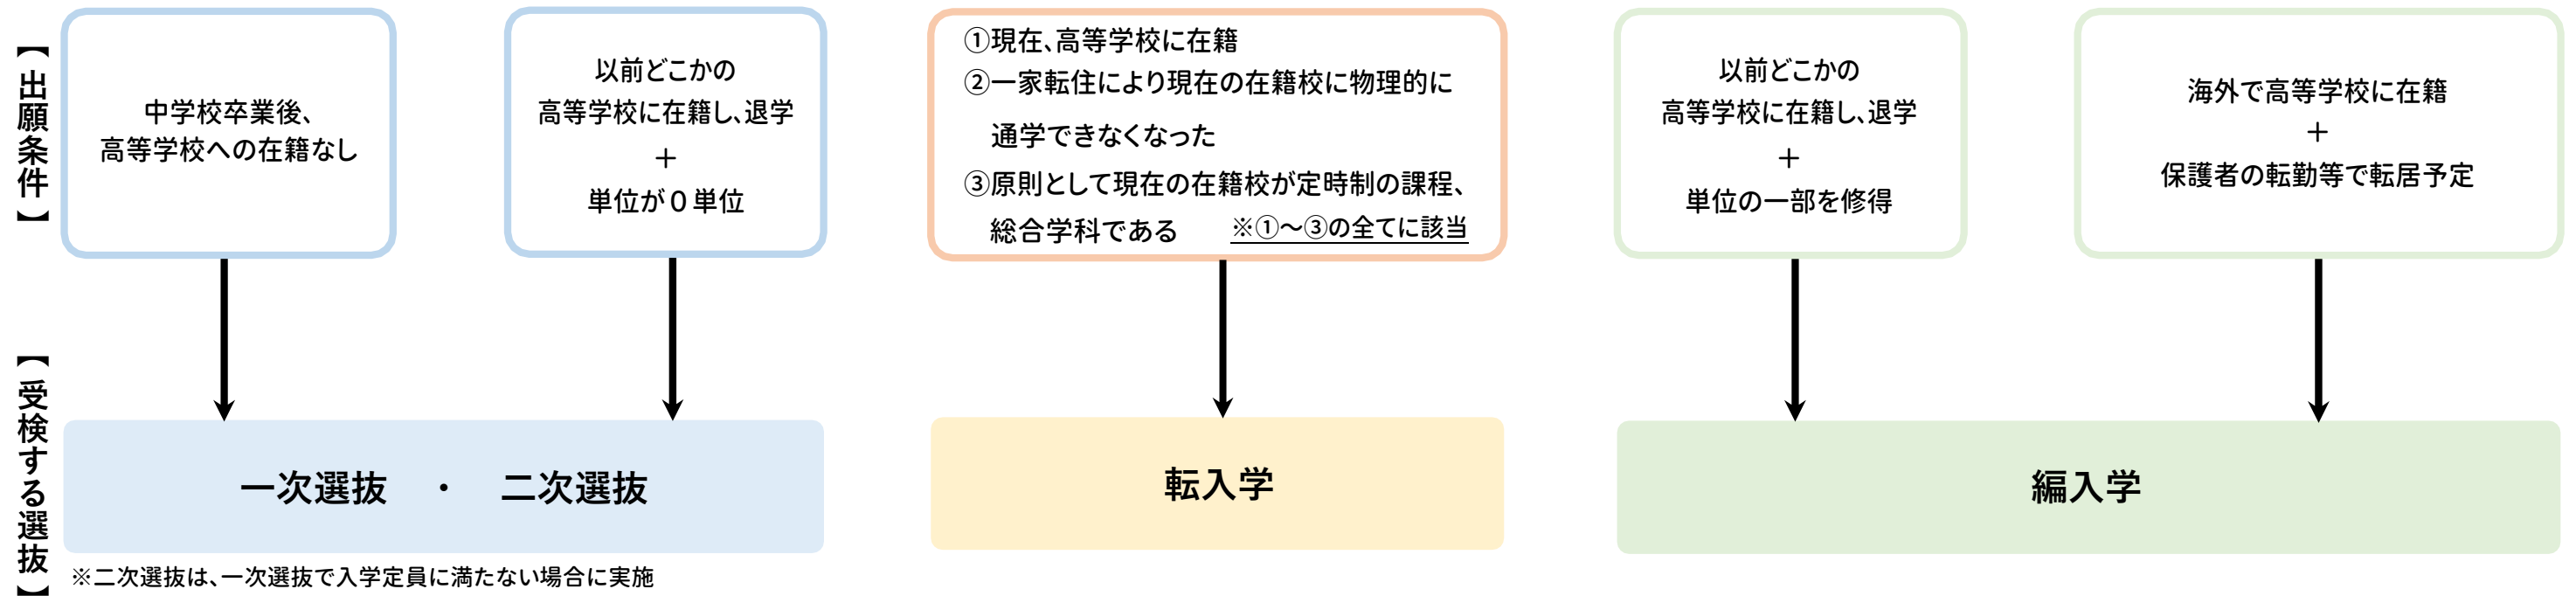

春季入学者選抜 出願資格確認表

※希望するコースの出願条件及び受検する選抜の確認を必ずしてください。

【平日登校コース（定時制の課程）】 毎日学校へ来て、授業を受けるスタイル

【通信教育コース（通信制の課程）】 レポートを使って自学自習をすることが基本となるスタイル