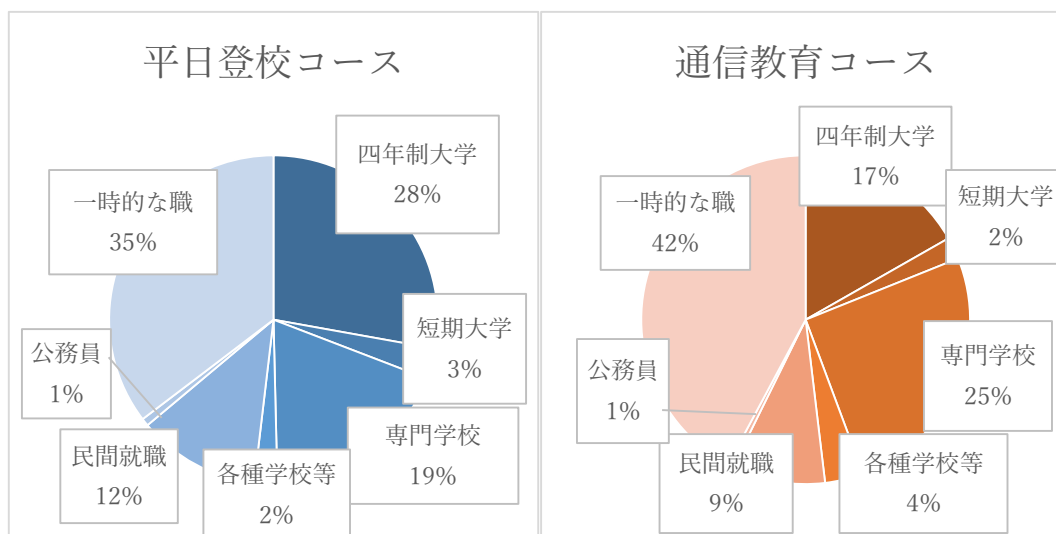

R3 進路実績

| 就職 | |
|--|---|
| <ul style="list-style-type: none"> ● 株式会社 シーエックスカーゴ ● 株式会社 タカキベーカーリー ● 株式会社 キンキホーム ● ダイキョーニシカワ株式会社 ● 株式会社 すぎはら ● 広島交通 株式会社 ● 中国電力株式会社 ● 匠施設工業 株式会社 ● 株式会社 ニックス ● 株式会社 ジェイアール貨物・中国ロジスティクス ● 株式会社 アカギ ● 三島食品 株式会社 ● 株式会社エービーシー・マート ● 株式会社 石崎本店 | <ul style="list-style-type: none"> ● シモハナ物流株式会社 ● 株式会社 ダイテック ● 広島市指定上下水道工事業協同組合 ● 久保家具装飾 株式会社 ● 株式会社 レッドバロン ● 株式会社 西日本ブラインド製作所 ● 社会福祉法人 成寿会 ● 株式会社 フレスタ ● 株式会社 アスカネット ● 株式会社 をくだ屋技研 ● 株式会社 川廣 ● 株式会社 リサーチ ● 社会福祉法人 平和会 ● 株式会社 ラランジェ |
| 四年制大学 | |
| <ul style="list-style-type: none"> ● 九州工大学 ● 県立広島大学 ● 中央大学 ● 明治大学 ● 帝京大学 | <ul style="list-style-type: none"> ● 東京通信大学 ● 東京富士大学 ● 比治山大学 ● 福山大学 ● 島根県立大学 |