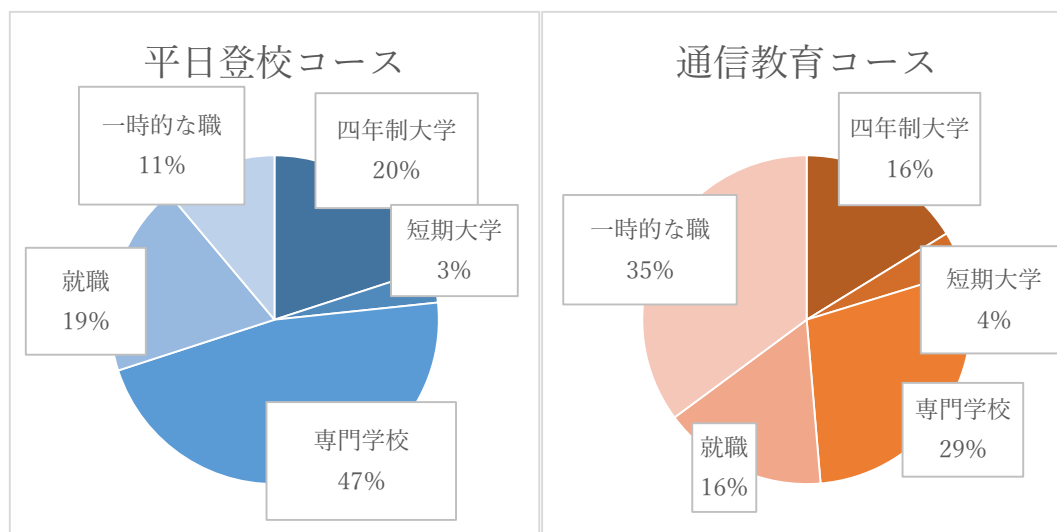

R2 進路状況

就職	
<ul style="list-style-type: none"> ● 広島駅弁当株式会社 ● 備北森林組合 ● 株式会社 アイ・ステーション ● 株式会社ナガイパン ● SBSフレックネット株式会社 ● 広島県東部森林組合 ● bar tre hiroshima ● STU 48 ● 株式会社すぎはら ● 株式会社 21 ● 広島アグリフードサービス株式会社 ● 株式会社キーレックス ● (有)住田 	<ul style="list-style-type: none"> ● サンキ・ウェルビー株式会社 ● 特定非営利活動法人あおぎり ● 広島交通株式会社 ● 株式会社 石崎本店 ● 株式会社ジェイアール貨物・中国ロジスティクス ● 株式会社 仏光社 ● 株式会社こうさか ● 中国ビルウェア株式会社 ● マルハニチロ株式会社広島工場 ● ベーカリーピース ● (有) 恵飛須 ● 陸上自衛隊 ● 海上自衛隊
四年制大学	
<ul style="list-style-type: none"> ● 茨城大学 ● 山口大学 ● 広島市立大学 ● 広島経済大学 ● 神戸芸術工科大学 ● 比治山大学 	<ul style="list-style-type: none"> ● 広島国際大学 ● 朝鮮大学校 ● エリザベト音楽大学 ● 愛知大学 ● 京都精華大学 ● 九州産業大学